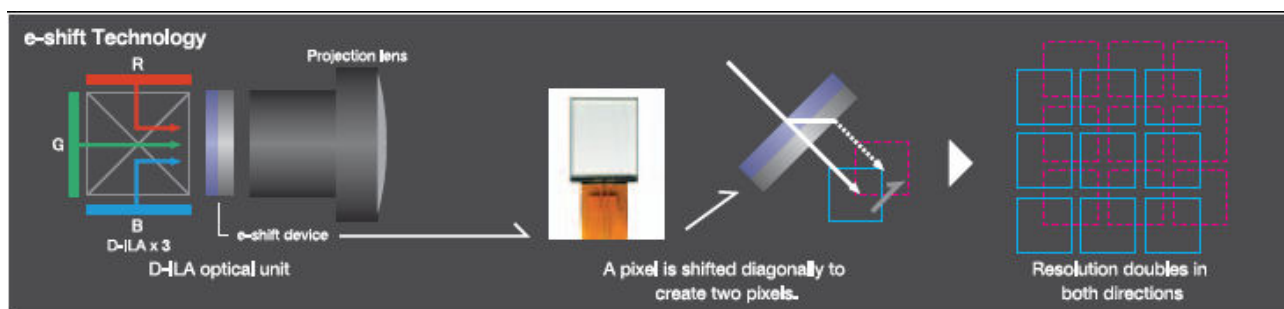

20th October 2011

JVC 全新 4K 超解析家庭劇院投影機

DLA-X70R 以及 DLA-X90R 兩個機型搭載全新 4K e-shift 技術，提供 Full HD 四倍的超級解析度

日本 JVC 在台分公司, 台灣傑偉世股份有限公司於今日發表全新 4K 超解析家庭劇院投影機。新發展的 4K e-shift 技術能夠將 Full-HD 1920X1080 的高畫質影像轉換成 3840X2160 的四倍超解析畫質。並再一次的將全時真實對比度提昇到業界最高 120,000:1 的境界。

全新 JVC 家庭劇院投影機的型號分別是 DLA-X90R、DLA-X70R 和 DLA X-30。JVC 的 4K e-shift 技術搭載於 X90R 及 X70R 兩型，而所有三部機型較去年增加了更加先進的 3D 功能以及更加優異的畫質表現。

今年稍早，NHK 的科學與技術研究實驗室，NHK Engineering Service Inc.和 JVC Kenwood Corporation，進行一項合作計畫，利用 e-shift 技術，發展超級解析度的投影系統整合。現在，這項技術將會在 DLA-X90R 和 DLA-X70R 看到。使用 e-shift 畫素位移技術，2D Full HD 影像能夠轉換並放大到 4k (3840 x 2160)影像，得到非常完整的 4k 影像畫面。和 Full HD (1920 x 1080) 圖像相比，水平和垂直解析度分別增加了兩倍，更可得到 Full HD 4 倍的畫素數量(超過 800 萬個畫素)。因為構成影像的畫素單位是原有畫素的 25%大小，能夠有效的消除了細節方面的鋸齒雜訊。