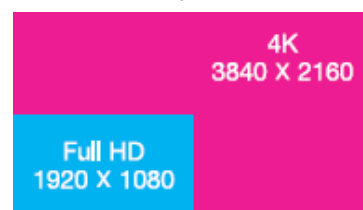

20th October 2011

JVC 全新 4K 超解析家庭劇院投影機

DLA-X70R 以及 DLA-X90R 兩個機型搭載全新 4K e-shift 技術，提供 Full HD 四倍的超級解析度

日本 JVC 在台分公司, 台灣傑偉世股份有限公司於今日發表全新 4K 超解析家庭劇院投影機。新發展的 4K e-shift 技術能夠將 Full-HD 1920X1080 的高畫質影像轉換成 3840X2160 的四倍超解析畫質。並再一次的將全時真實對比度提昇到業界最高 120,000:1 的境界。

全新 JVC 家庭劇院投影機的型號分別是 DLA-X90R、DLA-X70R 和 DLA X-30。JVC 的 4K e-shift 技術搭載於 X90R 及 X70R 兩型，而所有三部機型較去年增加了更加先進的 3D 功能以及更加優異的畫質表現。

今年稍早，NHK 的科學與技術研究實驗室，NHK Engineering Service Inc.和 JVC Kenwood Corporation，進行一項合作計畫，利用 e-shift 技術，發展超級解析度的投影系統整合。現在，這項技術將會在 DLA-X90R 和 DLA-X70R 看到。使用 e-shift 畫素位移技術，2D Full HD 影像能夠轉換並放大到 4k (3840 x 2160)影像，得到非常完整的 4k 影像畫面。和 Full HD (1920 x 1080) 圖像相比，水平和垂直解析度分別增加了兩倍，更可得到 Full HD 4 倍的畫素數量(超過 800 萬個畫素)。因為構成影像的畫素單位是原有畫素的 25%大小，能夠有效的消除了細節方面的鋸齒雜訊。

所有的三部全新機種皆可支援 Full HD 3D 播放，並增加好幾項 3D 畫質亮度表現以及 3D 功能增強：

- 2D to 3D 轉換器—搭載 JVC 在影像工業中享有盛名的百萬級專業用機「IF-2D3D1」(用於專業展場 2K, 4K 等訊源的 2D~3D 影像轉換) 可以將任何訊源(電視廣播、DVD、家用攝影機等等)，透過投影機內建的 2D-3D 轉換器，轉換成高品質的 3D 畫面，更可進一步的調整 3D 景深及字幕。
- 3D 影像垂直拉伸變形功能，可搭配選購的的變形鏡頭，能夠播放 2:35:1 的寬銀幕電影格式。
- 相容性更廣泛的 3D 訊源，包括 Side by side 的 720p 和 1080p/24 格式。
- JVC 全新的“Frame Addressing”技術，以每一個左眼及右眼圖框交替的時間點決定快門眼鏡右眼及左眼的開闔，如此快門眼鏡開啟的時間變長，亮度減損變小，讓我們可以看到更明亮且更無串影干擾的 3D 畫面。

- 全新三色收斂調整功能，可以 1/16 個畫素的極細間距調整，而且不只能調整整個畫面，還能在全螢幕上，總共 121 個點。(水平 11 x 垂直 11) 作分別的細部調整，使得整個畫面毫無色滲，帶給您乾淨無瑕的極致畫質。
- 銀幕調整模式預設位置新增至最多 255 組設定
- 結合全新純化光柵欄光學引擎，更加先進的光圈機構，以及新一代 D-ILA 顯像原件,我們將真實對比度再一次的提昇到業界最高 120,000:1 全時真實對比(DLA-X70R 為 80,000:1 全時真實對比
- 更加廣泛的畫質模式設定，其中包括 100 % Adobe 設定 和 擴增到五組的用戶設定選單.
- 7 色軸，可獨立調整的色彩管理系統。
- ISF 影像調整認證。
- 三種氙氣燈泡顏色畫質模式，藉著模擬電影院等級劇院所使用的氙氣燈泡所呈現的色溫, JVC 可以用 UHP 光源達到比先前更具有"菲林感"的觀賞體驗。